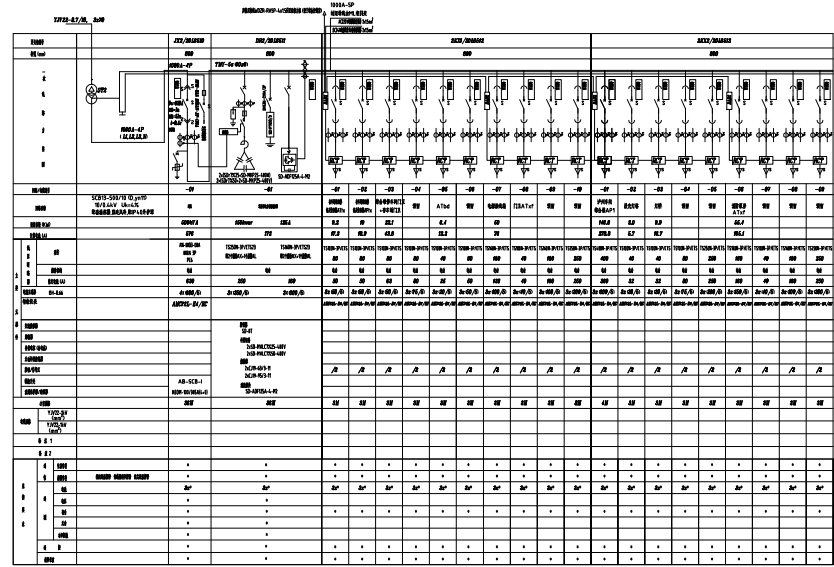

新线川南城际铁路内江至自贡至泸州线 (泸州综合维修车间) HY3000I/HY1000 ST1柜及配电路系统 LZWXJ-XI-D101 共 1 页 第 1 页 设计 宇文 审核 日期 宇文

新线川南城际铁路内江至自贡至泸州线 (泸州综合维修车间) HY3000II/HY1000 ST2柜及配电路系统 LZWXJ-XI-D201 共 1 页 第 1 页 设计 宇文 审核 日期 宇文

??? Atc?? RTU1??

新线川南城际铁路内江至自贡至泸州线 (泸州综合维修车间) HY200 RTU柜-双电源及ATCZ LZWXJ-XI-D301 共 1 页 第 1 页 设计 宇文 审核 日期 宇文

新线川南城际铁路内江至自贡至泸州线 (泸州综合维修车间) HY3000II/HY1000 双电源及ATCZ LZWXJ-BZ-D101 共 1 页 第 1 页 设计 宇文 审核 日期 宇文