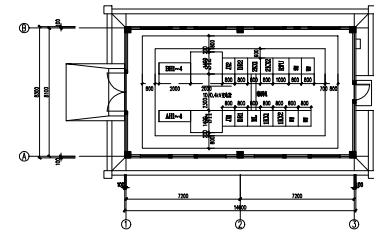

新线川南城际铁路内江至自贡至泸州线 (泸州综合维修车间) HY3000I/HY1000 ST1柜及配电路系统 LZWXJ-XI-D101 共 1 页 第 1 页 设计 宇文 审核 日期 宇文

新线川南城际铁路内江至自贡至泸州线 (泸州综合维修车间) HY3000II/HY1000 ST2柜及配电路系统 LZWXJ-XI-D201 共 1 页 第 1 页 设计 宇文 审核 日期 宇文

??? Atc?? RTU1??

新线川南城际铁路内江至自贡至泸州线 (泸州综合维修车间) HY200 RTU柜-双电源及ATCZ LZWXJ-XI-D301 共 1 页 第 1 页 设计 宇文 审核 日期 宇文

新线川南城际铁路内江至自贡至泸州线 (泸州综合维修车间) HY3000II/HY1000 双电源及ATCZ LZWXJ-BZ-D101 共 1 页 第 1 页 设计 宇文 审核 日期 宇文