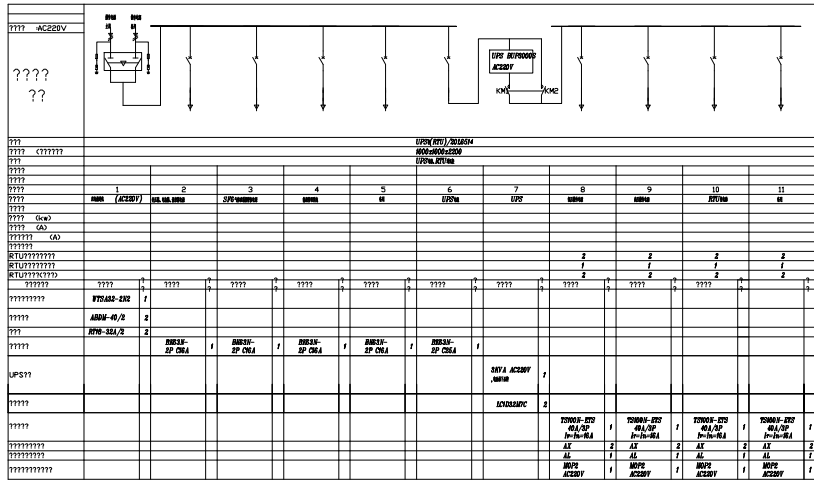

新线川南城际铁路内江至自贡至泸州线 (泸州综合维修车间) HY3000I/HY1000 ST1柜及配电路系统 LZWXJ-XI-D101 共 1 页 第 1 页 设计 宇文 审核 日期 宇文

新线川南城际铁路内江至自贡至泸州线 (泸州综合维修车间) HY3000II/HY1000 ST2柜及配电路系统 LZWXJ-XI-D201 共 1 页 第 1 页 设计 宇文 审核 日期 宇文

??? Atc?? RTU1??

新线川南城际铁路内江至自贡至泸州线 (泸州综合维修车间) HY200 RTU柜-双电源及ATCZ LZWXJ-XI-D301 共 1 页 第 1 页 设计 宇文 审核 日期 宇文

新线川南城际铁路内江至自贡至泸州线 (泸州综合维修车间) HY3000II/HY1000 双电源及ATCZ LZWXJ-BZ-D101 共 1 页 第 1 页 设计 宇文 审核 日期 宇文